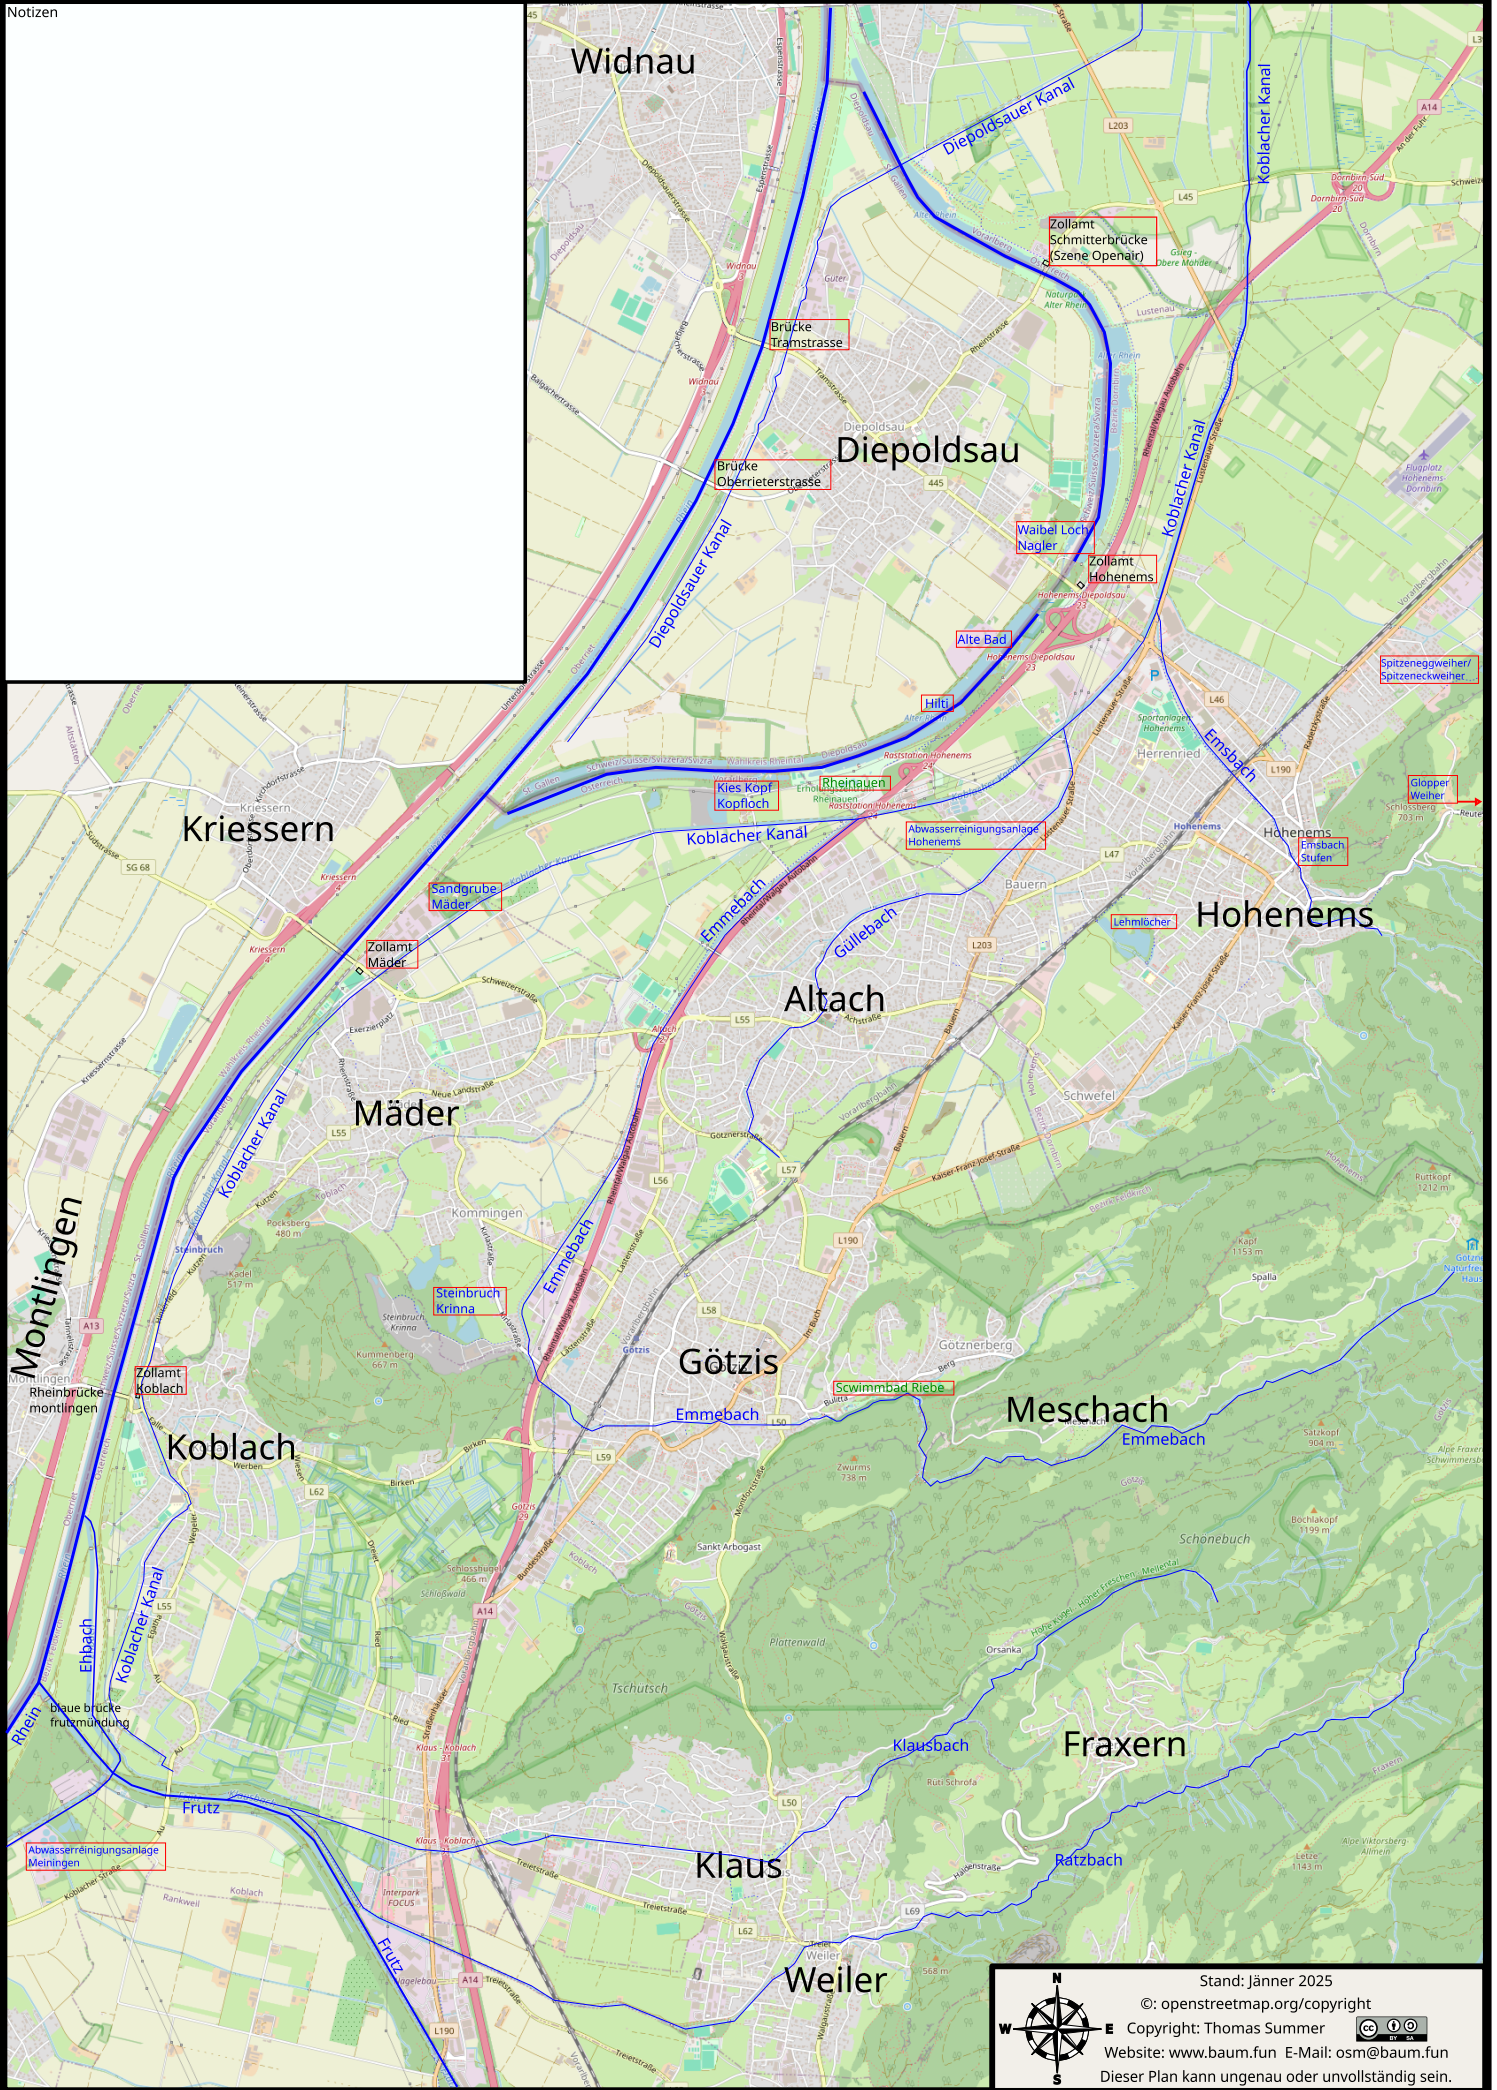

Rhein ÖWR Altach

Notizen

Stand: Jänner 2025
©: openstreetmap.org/copyright
Copyright: Thomas Summer
Website: www.baum.fun E-Mail: osm@baum.fun
Dieser Plan kann ungenau oder unvollständig sein.